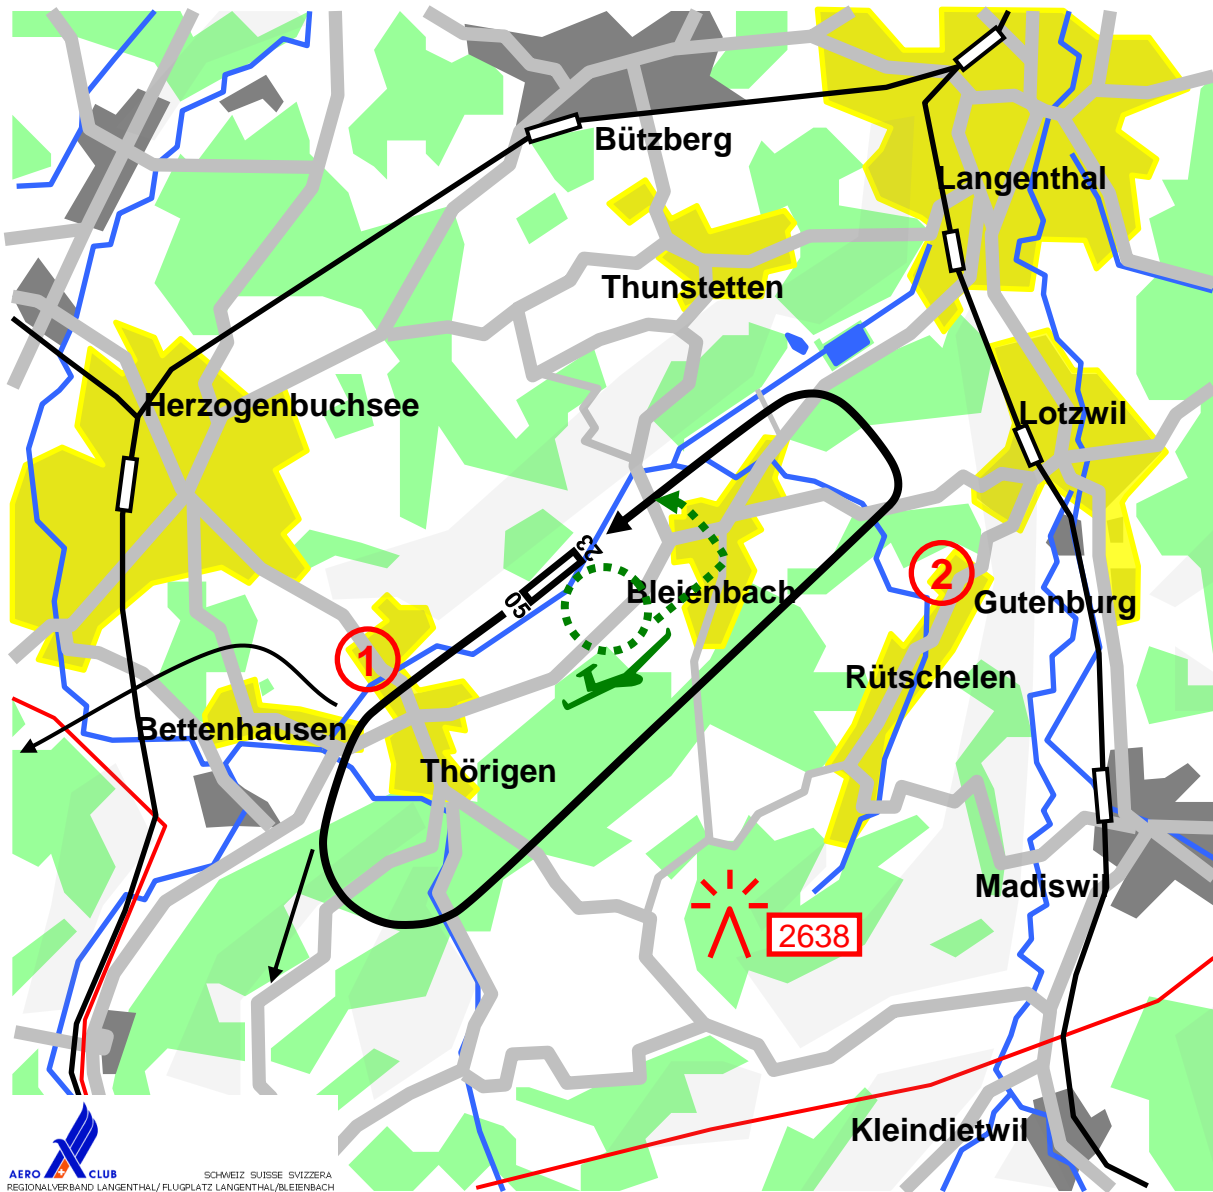

Schwerpunkte Fluglärm Bekämpfung Flugplatz Langenthal / Bleienbach

23

- Legende:**
- ① Schwerpunkt (1) in der Lärmbekämpfung
 - * Merkpunkt
 - Motorflugvolte
 - ⋯ Segelflugvolte
 - Ausflug
 - - - - - Fernrichtungpunkt
 - ⋯ Gewässer

Schwerpunkte Fluglärm Bekämpfung Flugplatz Langenthal / Bleienbach

05

1 Pilot links: Im Ausflug Abdrehen nach rechts beim Hornusserplatz *

1 Pilot rechts: Im Ausflug Abdrehen nach rechts bei der Waldkante * Bleienbach ①

2: Ausflug Lotzwil mit Waldkante * rechts und Rütschelen Berg ② dahinter

3: Begin Downwind **Mossseeli** überfliegen und Sängeli Quartier ③ meiden