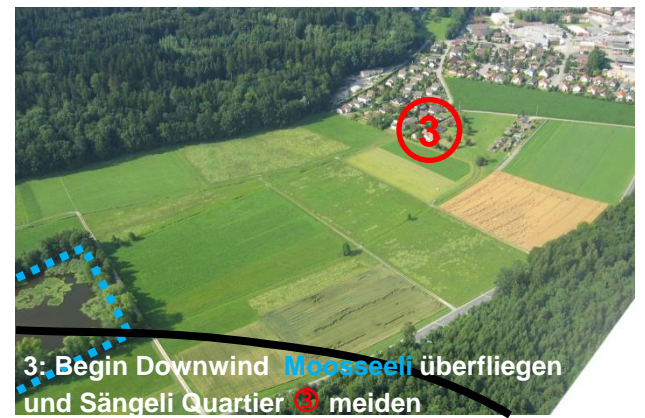

Schwerpunkte Fluglärm Bekämpfung Flugplatz Langenthal / Bleienbach

23

- Legende:**
- ① Schwerpunkt (1) in der Lärmbekämpfung
 - * Merkpunkt
 - Motorflugvolte
 - ⋯ Segelflugvolte
 - Ausflug
 - - - - - Fernrichtungpunkt
 - ⋯ Gewässer

Schwerpunkte Fluglärm Bekämpfung Flugplatz Langenthal / Bleienbach

05

1 Pilot links: Im Ausflug Abdrehen nach rechts beim Hornusserplatz *

1 Pilot rechts: Im Ausflug Abdrehen nach rechts bei der Waldkante * Bleienbach ①

2: Ausflug Lotzwil mit Waldkante * rechts und Rütschelen Berg ② dahinter

3: Begin Downwind **Mossseeli** überfliegen und Sängeli Quartier ③ meiden