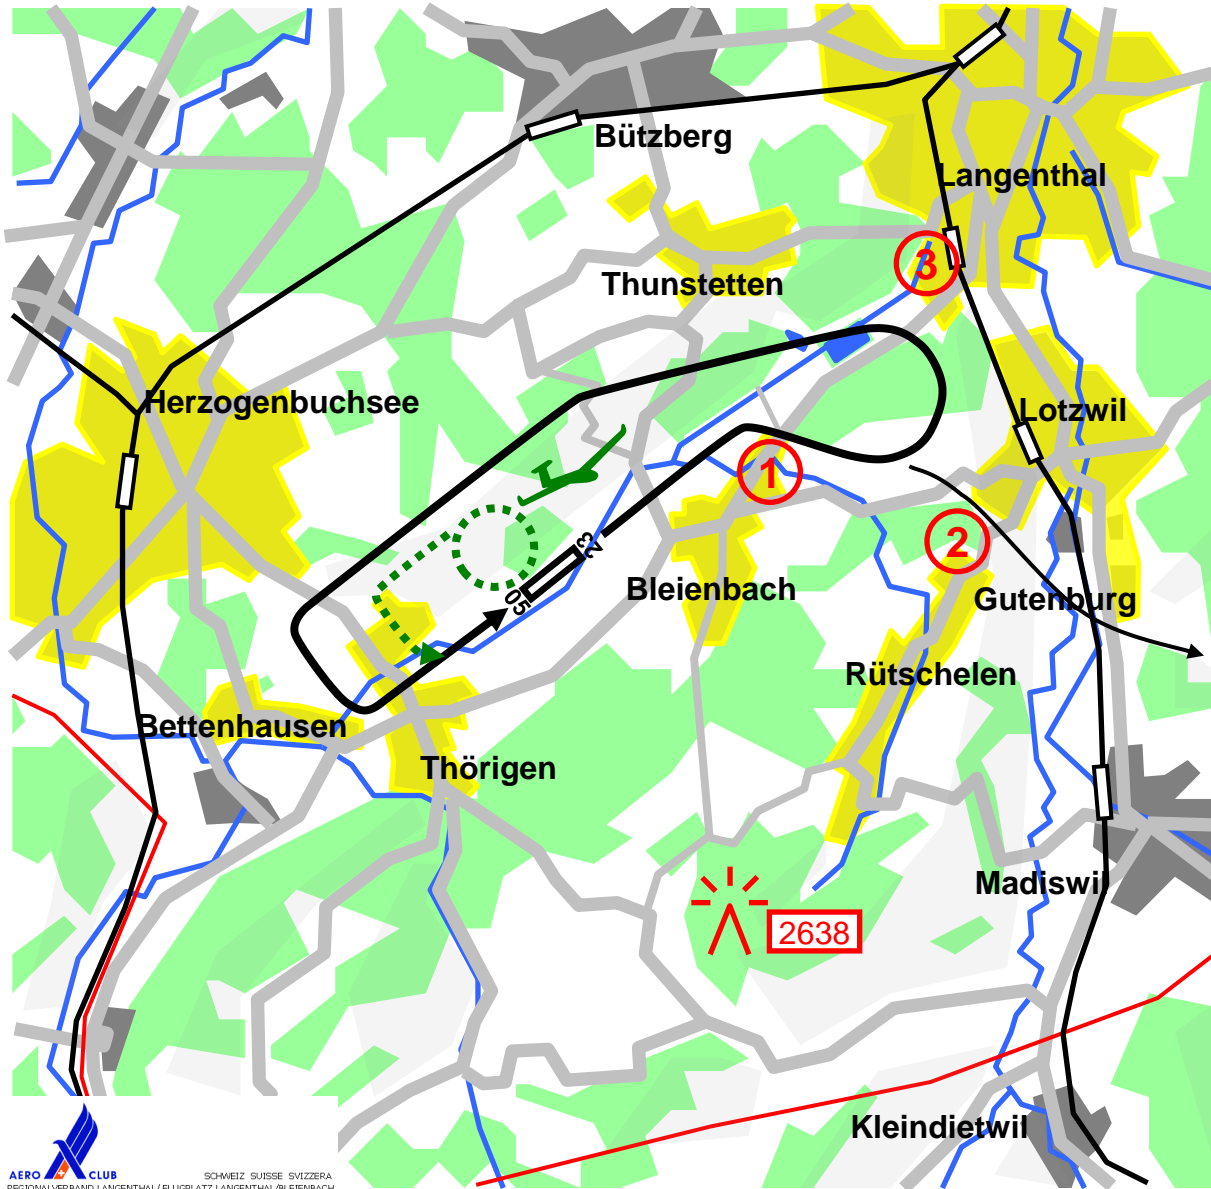

Schwerpunkte Fluglärm Bekämpfung Flugplatz Langenthal / Bleienbach

23

- Legende:**
- ① Schwerpunkt (1) in der Lärmbekämpfung
 - * Merkpunkt
 - Motorflugvolte
 - ⋯ Segelflugvolte
 - Ausflug
 - - - - - Fernrichtungpunkt
 - ⋯ Gewässer

Schwerpunkte Fluglärm Bekämpfung Flugplatz Langenthal / Bleienbach

05

1 Pilot links: Im Ausflug Abdrehen nach rechts beim Hornusserplatz *

1 Pilot rechts: Im Ausflug Abdrehen nach rechts bei der Waldkante * Bleienbach ①

2: Ausflug Lotzwil mit Waldkante * rechts und Rütschelen Berg ② dahinter

3: Begin Downwind **Mossseeli** überfliegen und Sängeli Quartier ③ meiden