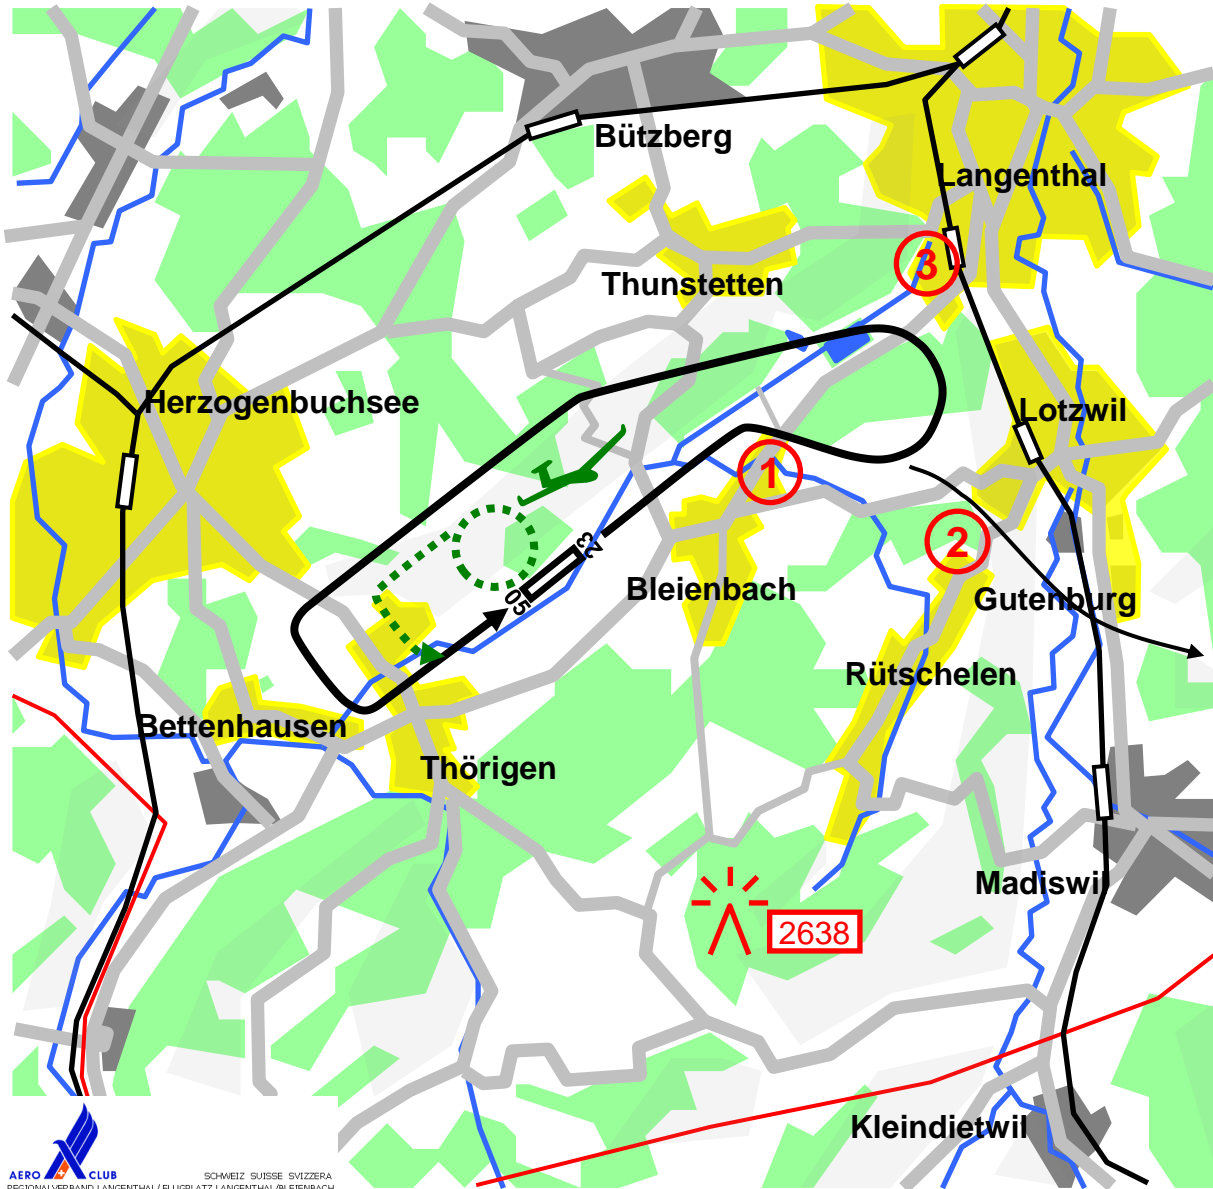

Schwerpunkte Fluglärm Bekämpfung Flugplatz Langenthal / Bleienbach

23

- Legende:**
- ① Schwerpunkt (1) in der Lärmbekämpfung
 - * Merkpunkt
 - Motorflugvolte
 - ⋯ Segelflugvolte
 - Ausflug
 - - - - - Fernrichtung
 - ⋯ Gewässer

Schwerpunkte Fluglärm Bekämpfung Flugplatz Langenthal / Bleienbach

05

1 Pilot links: Im Ausflug Abdrehen nach rechts beim Hornusserplatz *

1 Pilot rechts: Im Ausflug Abdrehen nach rechts bei der Waldkante * Bleienbach ①

2: Ausflug Lotzwil mit Waldkante * rechts und Rütschelen Berg ② dahinter

3: Begin Downwind **Mossseeli** überfliegen und Sängeli Quartier ③ meiden