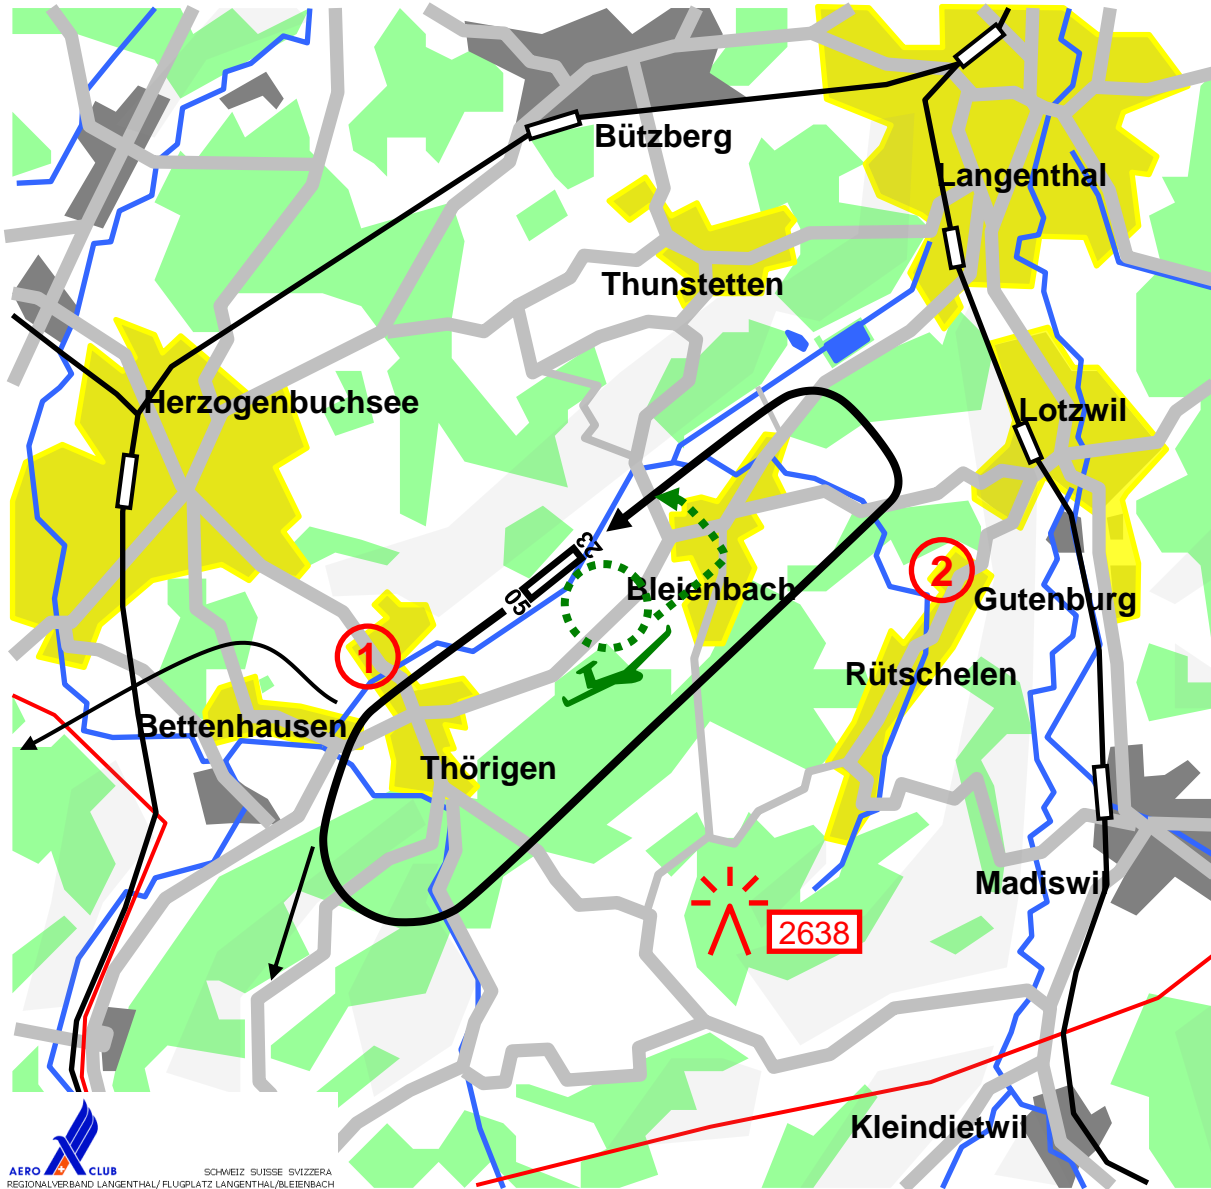

Schwerpunkte Fluglärm Bekämpfung Flugplatz Langenthal / Bleienbach

23

- Legende:**
- ① Schwerpunkt (1) in der Lärmbekämpfung
 - * Merkpunkt
 - Motorflugvolte
 - ⋯ Segelflugvolte
 - Ausflug
 - - - - - Fernrichtung
 - ⋯ Gewässer

Schwerpunkte Fluglärm Bekämpfung Flugplatz Langenthal / Bleienbach

05

1 Pilot links: Im Ausflug Abdrehen nach rechts beim Hornusserplatz *

1 Pilot rechts: Im Ausflug Abdrehen nach rechts bei der Waldkante * Bleienbach ①

2: Ausflug Lotzwil mit Waldkante * rechts und Rütschelen Berg ② dahinter

3: Begin Downwind **Mossseeli** überfliegen und Sängeli Quartier ③ meiden