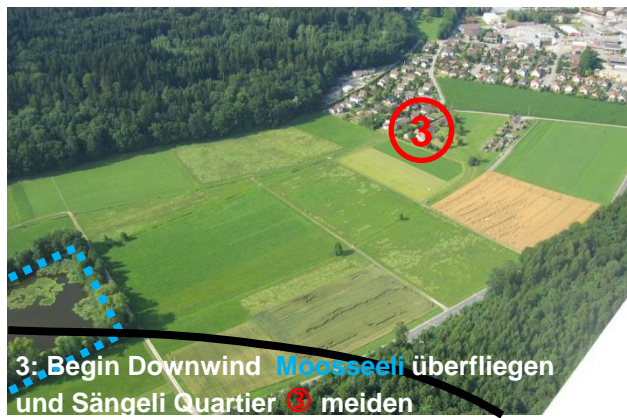

Schwerpunkte Fluglärm Bekämpfung Flugplatz Langenthal / Bleienbach

23

- Legende:**
- ① Schwerpunkt (1) in der Lärmbekämpfung
 - * Merkpunkt
 - Motorflugvolte
 - ⋯ Segelflugvolte
 - Ausflug
 - - - - - Fernrichtung
 - ⋯ Gewässer

Schwerpunkte Fluglärm Bekämpfung Flugplatz Langenthal / Bleienbach

05

1 Pilot links: Im Ausflug Abdrehen nach rechts beim Hornusserplatz *

1 Pilot rechts: Im Ausflug Abdrehen nach rechts bei der Waldkante * Bleienbach ①

2: Ausflug Lotzwil mit Waldkante * rechts und Rütschelen Berg ② dahinter

3: Begin Downwind **Mossseeli** überfliegen und Sängeli Quartier ③ meiden